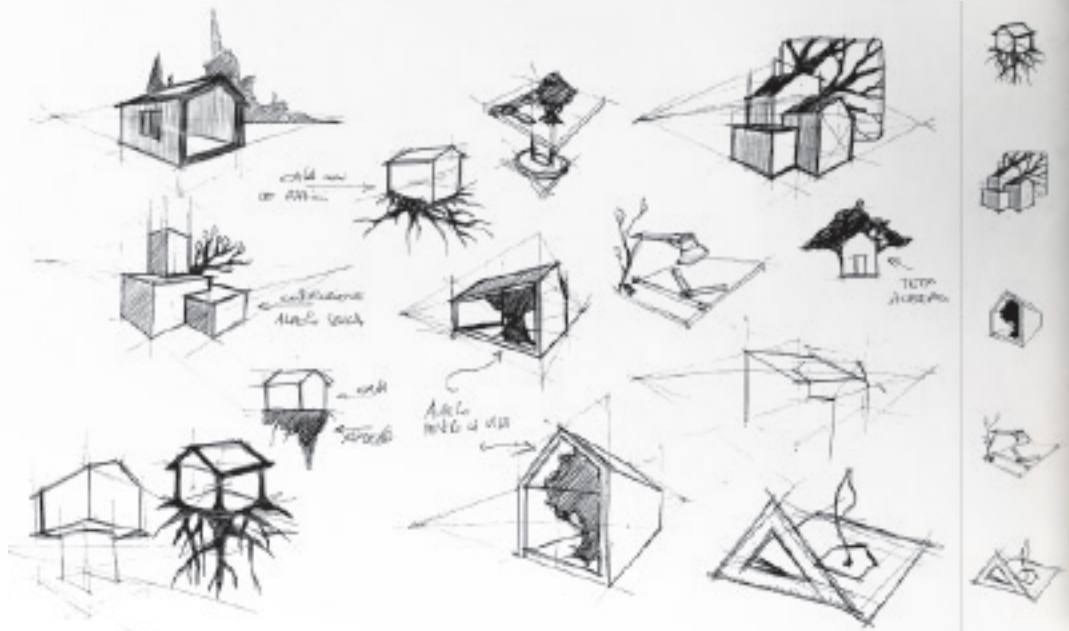

progettazione grafica e interface design, ideazione del logo.