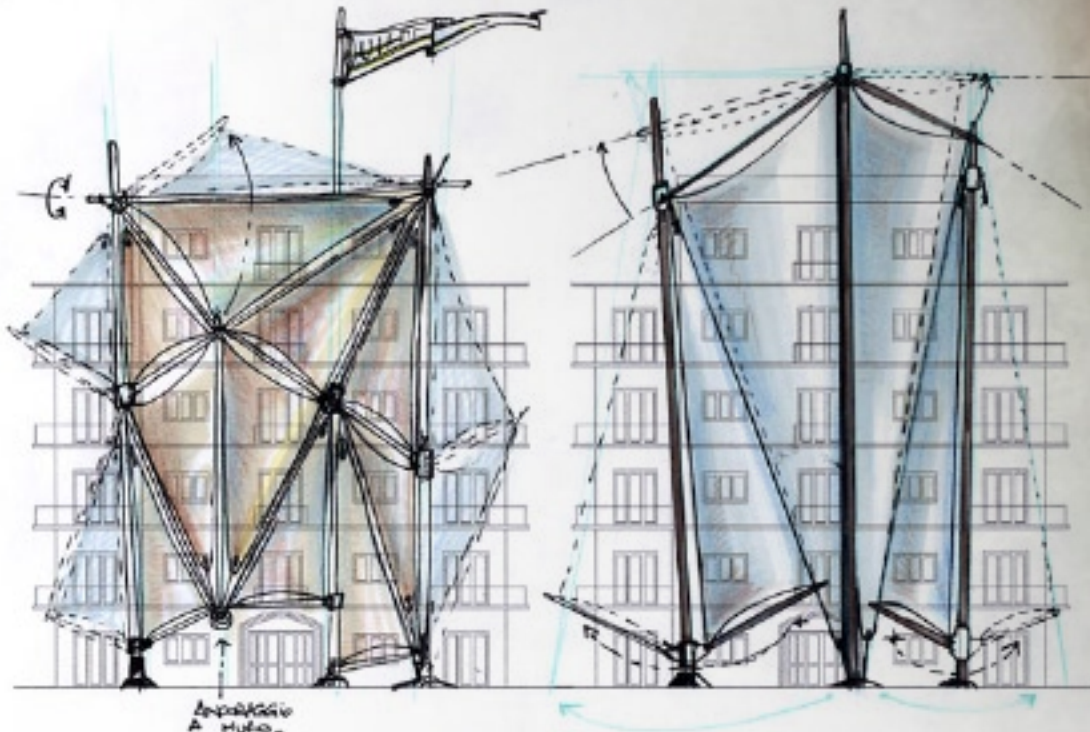

ipotesi di intervento per
la facciata della sede
Uildm di Roma.

Tecniche: illustrazione,
computer grafica 2d e
3d.

U.I.L.D.M.

visualizzazioni per Di Pascasio & associati, con lab Linfa 05|06

L.d.S.

ricerca per Unacoma, con L. Cuppone e M. Lamberti, 2003

Origami

I.S.I.A. Lab di progettazione per A.M.A. S.p.a. , III anno, 2002

Il progetto nasce dall'esigenza di ridurre l'impatto visivo dei cassonetti destinati al centro storico di Roma. La grafica svolge una funzione mimetica ma porta anche un messaggio nel presentare un ciclo di vita alternativo per i rifiuti.