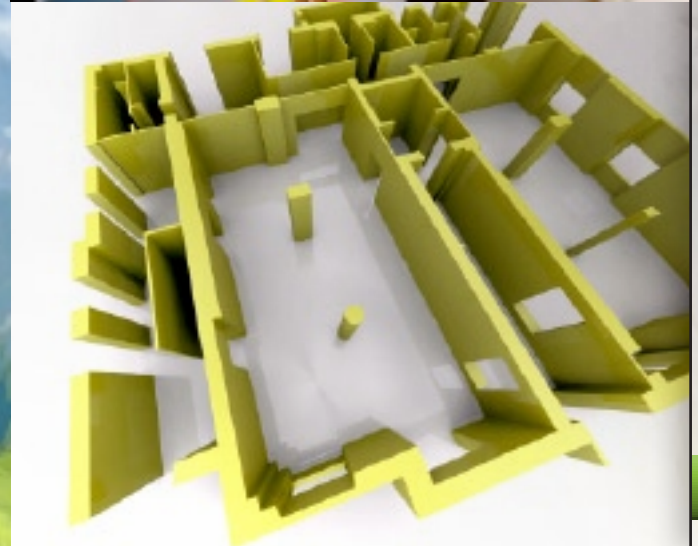

ipotesi di intervento per
la facciata della sede
Uildm di Roma.

Tecniche: illustrazione,
computer grafica 2d e
3d.

U.I.L.D.M.

visualizzazioni per Di Pascasio & associati, con lab Linfa 05|06

L.d.S.

ricerca per Unacoma, con L. Cuppone e M. Lamberti, 2003

Origami

I.S.I.A. Lab di progettazione per A.M.A. S.p.a. , III anno, 2002

Il progetto nasce dall'esigenza di ridurre l'impatto visivo dei cassonetti destinati al centro storico di Roma. La grafica svolge una funzione mimetica ma porta anche un messaggio nel presentare un ciclo di vita alternativo per i rifiuti.