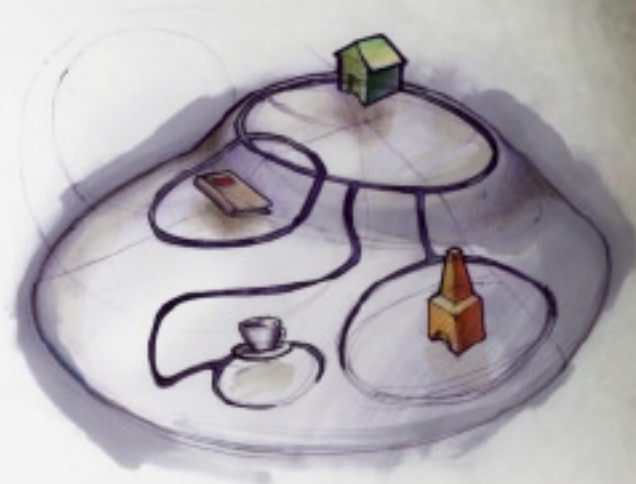

Origami

I.S.I.A. Lab di progettazione per A.M.A. S.p.a. , III anno, 2002

Il progetto nasce dall'esigenza di ridurre l'impatto visivo dei cassonetti destinati al centro storico di Roma. La grafica svolge una funzione mimetica ma porta anche un messaggio nel presentare un ciclo di vita alternativo per i rifiuti.

Giardifoglio

illustrazione e ricerca, 2002 | 2003

giardifoglio, abbigliamento coordinato da lavoro per la cura del verde, con L. Cuppone e M. Lamberti, 2003