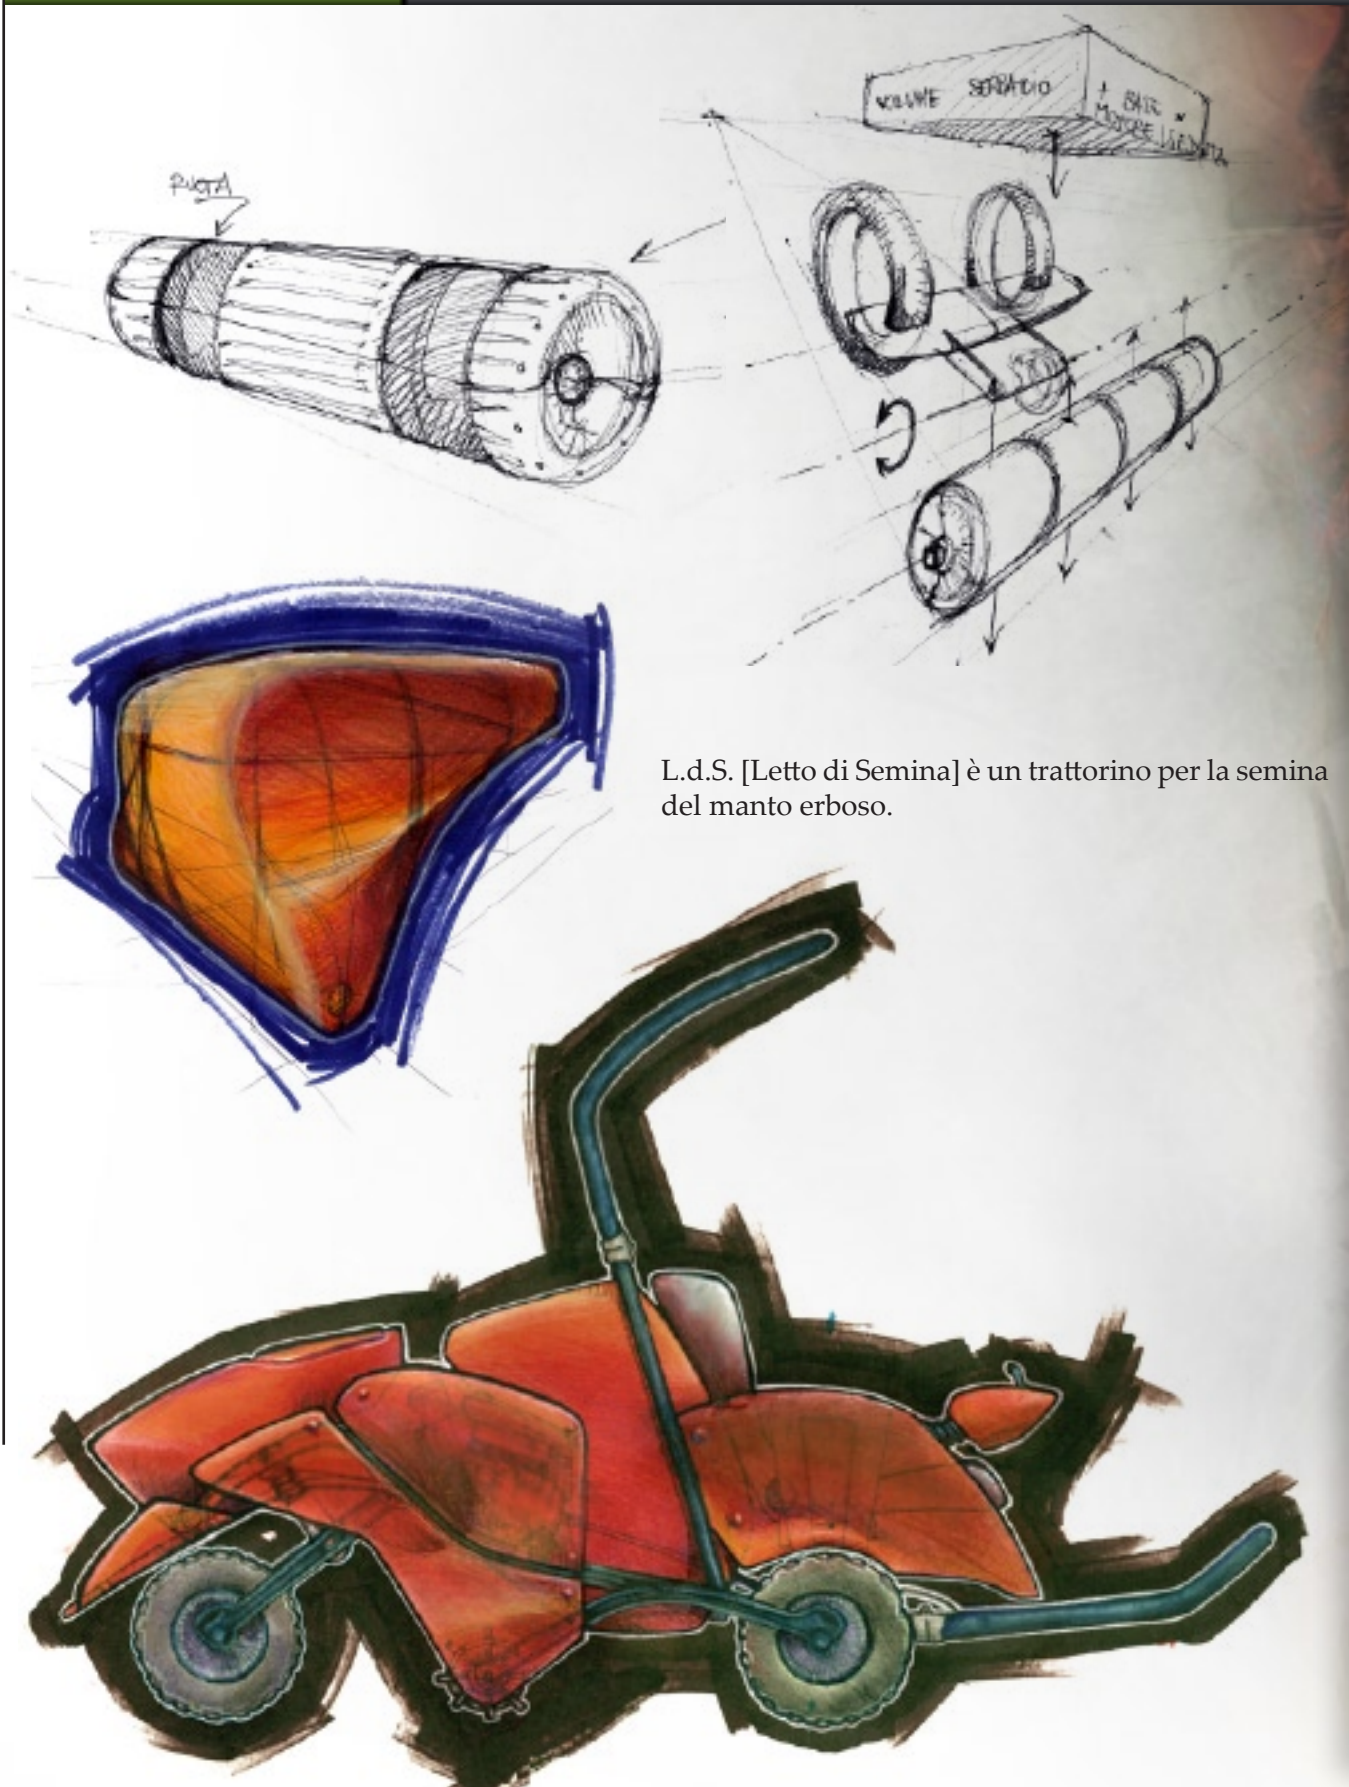

Origami

I.S.I.A. Lab di progettazione per A.M.A. S.p.a. , III anno, 2002

Il progetto nasce dall'esigenza di ridurre l'impatto visivo dei cassonetti destinati al centro storico di Roma. La grafica svolge una funzione mimetica ma porta anche un messaggio nel presentare un ciclo di vita alternativo per i rifiuti.